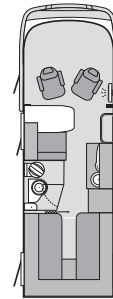

SPORT LINER

SPORT LINER	600 MG	650 UF	650 MG	700 MEG	700 UG
FIAT-GRUNDMOTORISIERUNG					
FIAT 2,2 l Multijet 100 Light	X	X	X	-	-
FIAT 2,3 l Multijet 130 Light	-	-	-	X	X
AUFPREIS					
Motorisierung 2,3l Multijet 130 Light	X	X	X	-	-
Motorisierung 3,0l Multijet 160 Light	X	X	X	-	-
Motorisierung 2,3l Multijet 130 Heavy	X	X	X	X	X
Motorisierung 3,0l Multijet 160 Heavy	X	X	X	X	X
Grundausrüstung					
Gesamtlänge (cm)	625	664	664	728	728
Breite cm (außen/innen)	230/216	230/216	230/216	230/216	230/216
Höhe cm (außen/innen)	293/202	293/202	293/202	293/202	293/202
FIAT 2,2 l und 2,3 l / 3,0 l Multijet Light					
Masse des leeren Fahrzeugs (kg)*	2.820 / 2.870	2.910 / 2.960	2.910 / 2.960	2.980	2.980
Masse im fahrbereiten Zustand (kg)*	3.048 / 3.098	3.138 / 3.188	3.138 / 3.188	3.208	3.208
Zulässige Gesamtmasse (kg)*	3.500	3.500	3.500	3.500	3.500
Maximale Zulademöglichkeit (kg)*	680 / 630	590 / 540	590 / 540	520	520
Anhängelast (kg)	2.000	2.000	2.000	1.600	1.600
Reifengröße 3,5 t	215 / 70 R 15 CP	215 / 70 R 15 CP	215 / 70 R 15 CP	215 / 70 R 15 CP	215 / 70 R 15 CP
Felgenreöße 3,5 t	6J x 15	6J x 15	6J x 15	6J x 15	6J x 15
FIAT 2,3 l / 3,0 l Multijet Heavy					
Masse des leeren Fahrzeugs (kg)*	2.860 / 2.910	2.950 / 3.000	2.950 / 3.000	3.020 / 3.070	3.020 / 3.070
Masse im fahrbereiten Zustand (kg)*	3.088 / 3.138	3.178 / 3.228	3.178 / 3.228	3.248 / 3.298	3.248 / 3.298
Zulässige Gesamtmasse (kg)*	4.000	4.000	4.000	4.000	4.000
Maximale Zulademöglichkeit (kg)*	1.140 / 1.090	1.050 / 1.000	1.050 / 1.000	980 / 930	980 / 930
Anhängelast (kg)	1.870	1.870	1.870	1.500	1.500
Radstand (cm)	345	345	345	380	380
Zulässige Personenzahl im Fahrbetrieb	4	3	4	4	4
Schlafplätze	4	5	4	4	4

x Serienausstattung
- Technisch nicht vorgesehen