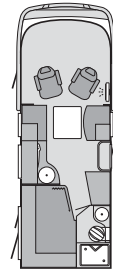

SPORT LINER

SPORT LINER	600 MG	650 UF	650 MG	700 MEG	700 UG
FIAT-GRUNDMOTORISIERUNG					
FIAT 2,2 l Multijet 100 Light	X	X	X	-	-
FIAT 2,3 l Multijet 130 Light	-	-	-	X	X
AUFPREIS					
Motorisierung 2,3l Multijet 130 Light	X	X	X	-	-
Motorisierung 3,0l Multijet 160 Light	X	X	X	-	-
Motorisierung 2,3l Multijet 130 Heavy	X	X	X	X	X
Motorisierung 3,0l Multijet 160 Heavy	X	X	X	X	X
Grundausrüstung					
Gesamtlänge (cm)	625	664	664	728	728
Breite cm (außen/innen)	230/216	230/216	230/216	230/216	230/216
Höhe cm (außen/innen)	293/202	293/202	293/202	293/202	293/202
FIAT 2,2 l und 2,3 l / 3,0 l Multijet Light					
Masse des leeren Fahrzeugs (kg)*	2.820 / 2.870	2.910 / 2.960	2.910 / 2.960	2.980	2.980
Masse im fahrbereiten Zustand (kg)*	3.048 / 3.098	3.138 / 3.188	3.138 / 3.188	3.208	3.208
Zulässige Gesamtmasse (kg)*	3.500	3.500	3.500	3.500	3.500
Maximale Zulademöglichkeit (kg)*	680 / 630	590 / 540	590 / 540	520	520
Anhängelast (kg)	2.000	2.000	2.000	1.600	1.600
Reifengröße 3,5 t	215 / 70 R 15 CP	215 / 70 R 15 CP	215 / 70 R 15 CP	215 / 70 R 15 CP	215 / 70 R 15 CP
Felgenreöße 3,5 t	6J x 15	6J x 15	6J x 15	6J x 15	6J x 15
FIAT 2,3 l / 3,0 l Multijet Heavy					
Masse des leeren Fahrzeugs (kg)*	2.860 / 2.910	2.950 / 3.000	2.950 / 3.000	3.020 / 3.070	3.020 / 3.070
Masse im fahrbereiten Zustand (kg)*	3.088 / 3.138	3.178 / 3.228	3.178 / 3.228	3.248 / 3.298	3.248 / 3.298
Zulässige Gesamtmasse (kg)*	4.000	4.000	4.000	4.000	4.000
Maximale Zulademöglichkeit (kg)*	1.140 / 1.090	1.050 / 1.000	1.050 / 1.000	980 / 930	980 / 930
Anhängelast (kg)	1.870	1.870	1.870	1.500	1.500
Radstand (cm)	345	345	345	380	380
Zulässige Personenzahl im Fahrbetrieb	4	3	4	4	4
Schlafplätze	4	5	4	4	4

x Serienausstattung
- Technisch nicht vorgesehen