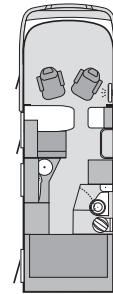

SPORT LINER

SPORT LINER	600 MG	650 UF	650 MG	700 MEG	700 UG
FIAT-GRUNDMOTORISIERUNG					
FIAT 2,2 l Multijet 100 Light	X	X	X	-	-
FIAT 2,3 l Multijet 130 Light	-	-	-	X	X
AUFPREIS					
Motorisierung 2,3l Multijet 130 Light	X	X	X	-	-
Motorisierung 3,0l Multijet 160 Light	X	X	X	-	-
Motorisierung 2,3l Multijet 130 Heavy	X	X	X	X	X
Motorisierung 3,0l Multijet 160 Heavy	X	X	X	X	X
Grundausrüstung					
Gesamtlänge (cm)	625	664	664	728	728
Breite cm (außen/innen)	230/216	230/216	230/216	230/216	230/216
Höhe cm (außen/innen)	293/202	293/202	293/202	293/202	293/202
FIAT 2,2 l und 2,3 l / 3,0 l Multijet Light					
Masse des leeren Fahrzeugs (kg)*	2.820 / 2.870	2.910 / 2.960	2.910 / 2.960	2.980	2.980
Masse im fahrbereiten Zustand (kg)*	3.048 / 3.098	3.138 / 3.188	3.138 / 3.188	3.208	3.208
Zulässige Gesamtmasse (kg)*	3.500	3.500	3.500	3.500	3.500
Maximale Zulademöglichkeit (kg)*	680 / 630	590 / 540	590 / 540	520	520
Anhängelast (kg)	2.000	2.000	2.000	1.600	1.600
Reifengröße 3,5 t	215 / 70 R 15 CP	215 / 70 R 15 CP	215 / 70 R 15 CP	215 / 70 R 15 CP	215 / 70 R 15 CP
Felgenreöße 3,5 t	6J x 15	6J x 15	6J x 15	6J x 15	6J x 15
FIAT 2,3 l / 3,0 l Multijet Heavy					
Masse des leeren Fahrzeugs (kg)*	2.860 / 2.910	2.950 / 3.000	2.950 / 3.000	3.020 / 3.070	3.020 / 3.070
Masse im fahrbereiten Zustand (kg)*	3.088 / 3.138	3.178 / 3.228	3.178 / 3.228	3.248 / 3.298	3.248 / 3.298
Zulässige Gesamtmasse (kg)*	4.000	4.000	4.000	4.000	4.000
Maximale Zulademöglichkeit (kg)*	1.140 / 1.090	1.050 / 1.000	1.050 / 1.000	980 / 930	980 / 930
Anhängelast (kg)	1.870	1.870	1.870	1.500	1.500
Radstand (cm)	345	345	345	380	380
Zulässige Personenzahl im Fahrbetrieb	4	3	4	4	4
Schlafplätze	4	5	4	4	4

x Serienausstattung
- Technisch nicht vorgesehen