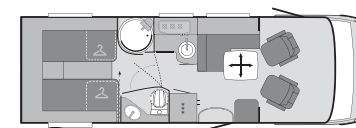

Sky i

Technische Daten & Preise 2012

Sky i	650 LEG	650 LG	700 LEG
GRUNDMOTORISIERUNG			
FIAT 2,0 l Multijet 115 Light	59.790,00 €	60.590,00 €	62.590,00 €
AUFPREIS			
Motorisierung 2,3 l Multijet 130 light / 3.500 kg	1.480,00 €	1.480,00 €	1.480,00 €
Motorisierung 2,3 l Multijet 150 light / 3.500 kg	2.670,00 €	2.670,00 €	2.670,00 €
Motorisierung 3,0 l Multijet 180 light / 3.500 kg	5.160,00 €	5.160,00 €	5.160,00 €
Motorisierung 2,3 l Multijet 130 heavy / 4.000 kg	2.930,00 €	2.930,00 €	2.930,00 €
Motorisierung 2,3 l Multijet 150 heavy / 4.000 kg	4.120,00 €	4.120,00 €	4.120,00 €
Motorisierung 3,0 l Multijet 180 heavy / 4.000 kg	6.610,00 €	6.610,00 €	6.610,00 €
Grundausrüstung			
Gesamtlänge (cm)	696	696	744
Breite cm (außen/innen)	234/218	234/218	234/218
Höhe cm (außen/innen)	290/200	290/200	290/200
FIAT 2,0 l und 2,3 l / 3,0 l Multijet Light			
Masse im fahrbereiten Zustand (kg)*	3180 / 3230	3180 / 3230	3235 / 3285
Zulässige Gesamtmasse (kg)*	3.500	3.500	3.500
Anhängelast (kg)	2.000	2.000	2.000
Reifengröße 3,5 t	215 / 70 R 15 CP	215 / 70 R 15 CP	215 / 70 R 15 CP
Felgenreihe 3,5 t	6J x 15	6J x 15	6J x 15
Zulässige Personenzahl im Fahrbetrieb	4	4	04. Mär

* = Erklärung siehe Seite 2

x Serienausstattung
- Technisch nicht vorgesehen