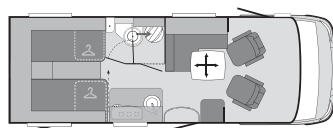

Sky i

Technische Daten & Preise 2012

Sky i	650 LEG	650 LG	700 LEG
GRUNDMOTORISIERUNG			
FIAT 2,0 l Multijet 115 Light	59.790,00 €	60.590,00 €	62.590,00 €
AUFPREIS			
Motorisierung 2,3 l Multijet 130 light / 3.500 kg	1.480,00 €	1.480,00 €	1.480,00 €
Motorisierung 2,3 l Multijet 150 light / 3.500 kg	2.670,00 €	2.670,00 €	2.670,00 €
Motorisierung 3,0 l Multijet 180 light / 3.500 kg	5.160,00 €	5.160,00 €	5.160,00 €
Motorisierung 2,3 l Multijet 130 heavy / 4.000 kg	2.930,00 €	2.930,00 €	2.930,00 €
Motorisierung 2,3 l Multijet 150 heavy / 4.000 kg	4.120,00 €	4.120,00 €	4.120,00 €
Motorisierung 3,0 l Multijet 180 heavy / 4.000 kg	6.610,00 €	6.610,00 €	6.610,00 €
Grundausrüstung			
Gesamtlänge (cm)	696	696	744
Breite cm (außen/innen)	234/218	234/218	234/218
Höhe cm (außen/innen)	290/200	290/200	290/200
FIAT 2,0 l und 2,3 l / 3,0 l Multijet Light			
Masse im fahrbereiten Zustand (kg)*	3180 / 3230	3180 / 3230	3235 / 3285
Zulässige Gesamtmasse (kg)*	3.500	3.500	3.500
Anhängelast (kg)	2.000	2.000	2.000
Reifengröße 3,5 t	215 / 70 R 15 CP	215 / 70 R 15 CP	215 / 70 R 15 CP
Felgenreihe 3,5 t	6J x 15	6J x 15	6J x 15
Zulässige Personenzahl im Fahrbetrieb	4	4	04. Mär

* = Erklärung siehe Seite 2

x Serienausstattung
- Technisch nicht vorgesehen