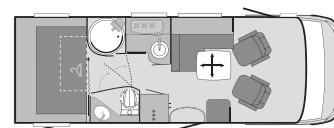

Sky i

Technische Daten & Preise 2012

Sky i	650 LEG	650 LG	700 LEG
GRUNDMOTORISIERUNG			
FIAT 2,0 l Multijet 115 Light	59.790,00 €	60.590,00 €	62.590,00 €
AUFPREIS			
Motorisierung 2,3 l Multijet 130 light / 3.500 kg	1.480,00 €	1.480,00 €	1.480,00 €
Motorisierung 2,3 l Multijet 150 light / 3.500 kg	2.670,00 €	2.670,00 €	2.670,00 €
Motorisierung 3,0 l Multijet 180 light / 3.500 kg	5.160,00 €	5.160,00 €	5.160,00 €
Motorisierung 2,3 l Multijet 130 heavy / 4.000 kg	2.930,00 €	2.930,00 €	2.930,00 €
Motorisierung 2,3 l Multijet 150 heavy / 4.000 kg	4.120,00 €	4.120,00 €	4.120,00 €
Motorisierung 3,0 l Multijet 180 heavy / 4.000 kg	6.610,00 €	6.610,00 €	6.610,00 €
Grundausrüstung			
Gesamtlänge (cm)	696	696	744
Breite cm (außen/innen)	234/218	234/218	234/218
Höhe cm (außen/innen)	290/200	290/200	290/200
FIAT 2,0 l und 2,3 l / 3,0 l Multijet Light			
Masse im fahrbereiten Zustand (kg)*	3180 / 3230	3180 / 3230	3235 / 3285
Zulässige Gesamtmasse (kg)*	3.500	3.500	3.500
Anhängelast (kg)	2.000	2.000	2.000
Reifengröße 3,5 t	215 / 70 R 15 CP	215 / 70 R 15 CP	215 / 70 R 15 CP
Felgenreihe 3,5 t	6J x 15	6J x 15	6J x 15
Zulässige Personenzahl im Fahrbetrieb	4	4	04. Mär

* = Erklärung siehe Seite 2

x Serienausstattung
- Technisch nicht vorgesehen