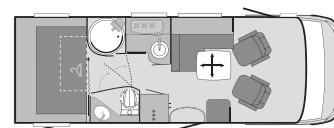

Sky i

Technische gegevens

Sky i	650 LEG	650 LG	700 LEG
FIAT BASISMOTOR			
FIAT 2,0 l Multijet 115 Light	69.086,00 €	69.996,00 €	71.996,00 €
MEERPRIJS			
Motor 2,3 l Multijet 130 light / 3.500 kg	2.196,00 €	2.310,00 €	2.310,00 €
Motor 2,3 l Multijet 150 light / 3.500 kg	3.877,00 €	3.990,00 €	3.990,00 €
Motor 3,0 l Multijet 180 light / 3.500 kg	6.819,00 €	6.932,00 €	6.932,00 €
Motor 2,3 l Multijet 130 heavy / 4.000 kg	3.646,00 €	4.137,00 €	4.137,00 €
Motor 2,3 l Multijet 150 heavy / 4.000 kg	5.327,00 €	5.817,00 €	5.817,00 €
Motor 3,0 l Multijet 180 heavy / 4.000 kg	8.269,00 €	8.759,00 €	8.759,00 €
Basisuitrusting:			
Totale lengte (cm)	696	696	744
Breedte buiten/binnen (cm)	234/218	234/218	234/218
Hoogte buiten/binnen (cm)	290/200	290/200	290/200
FIAT 2,0 ltr en 2,3 ltr / 3,0 ltr Multijet Light			
Rijkgewicht (kg)*	3180 / 3230	3180 / 3230	3235 / 3285
Totaal toegestane gewicht (kg)*	3.500	3.500	3.500
Max. aanhangergewicht (kg)	2.000	2.000	2.000
Bandenmaat 3,5 t	215 / 70 R 15 CP	215 / 70 R 15 CP	215 / 70 R 15 CP
Velgenmaat 3,5 t	6J x 15	6J x 15	6J x 15
Toegestaan aantal personen tijdens het rijden	4	4	04. Mär

* = Zie de verklaringen op blz 2

x Standaarduitrusting
- Technisch niet mogelijk

Genoemde prijzen zijn exclusief kosten rijklaarmaken en transportkosten.