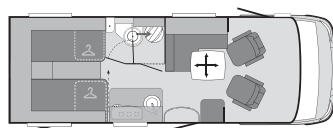

Sky i

Technische gegevens

Sky i	650 LEG	650 LG	700 LEG
FIAT BASISMOTOR			
FIAT 2,0 l Multijet 115 Light	69.086,00 €	69.996,00 €	71.996,00 €
MEERPRIJS			
Motor 2,3 l Multijet 130 light / 3.500 kg	2.196,00 €	2.310,00 €	2.310,00 €
Motor 2,3 l Multijet 150 light / 3.500 kg	3.877,00 €	3.990,00 €	3.990,00 €
Motor 3,0 l Multijet 180 light / 3.500 kg	6.819,00 €	6.932,00 €	6.932,00 €
Motor 2,3 l Multijet 130 heavy / 4.000 kg	3.646,00 €	4.137,00 €	4.137,00 €
Motor 2,3 l Multijet 150 heavy / 4.000 kg	5.327,00 €	5.817,00 €	5.817,00 €
Motor 3,0 l Multijet 180 heavy / 4.000 kg	8.269,00 €	8.759,00 €	8.759,00 €
Basisuitrusting:			
Totale lengte (cm)	696	696	744
Breedte buiten/binnen (cm)	234/218	234/218	234/218
Hoogte buiten/binnen (cm)	290/200	290/200	290/200
FIAT 2,0 ltr en 2,3 ltr / 3,0 ltr Multijet Light			
Rijkgewicht (kg)*	3180 / 3230	3180 / 3230	3235 / 3285
Totaal toegestane gewicht (kg)*	3.500	3.500	3.500
Max. aanhangergewicht (kg)	2.000	2.000	2.000
Bandenmaat 3,5 t	215 / 70 R 15 CP	215 / 70 R 15 CP	215 / 70 R 15 CP
Velgenmaat 3,5 t	6J x 15	6J x 15	6J x 15
Toegestaan aantal personen tijdens het rijden	4	4	04. Mär

* = Zie de verklaringen op blz 2

x Standaarduitrusting
- Technisch niet mogelijk

Genoemde prijzen zijn exclusief kosten rijklaarmaken en transportkosten.