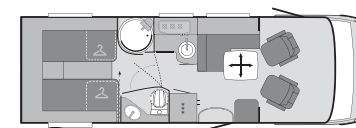

Sky i

Technische gegevens

Sky i	650 LEG	650 LG	700 LEG
FIAT BASISMOTOR			
FIAT 2,0 l Multijet 115 Light	69.086,00 €	69.996,00 €	71.996,00 €
MEERPRIJS			
Motor 2,3 l Multijet 130 light / 3.500 kg	2.196,00 €	2.310,00 €	2.310,00 €
Motor 2,3 l Multijet 150 light / 3.500 kg	3.877,00 €	3.990,00 €	3.990,00 €
Motor 3,0 l Multijet 180 light / 3.500 kg	6.819,00 €	6.932,00 €	6.932,00 €
Motor 2,3 l Multijet 130 heavy / 4.000 kg	3.646,00 €	4.137,00 €	4.137,00 €
Motor 2,3 l Multijet 150 heavy / 4.000 kg	5.327,00 €	5.817,00 €	5.817,00 €
Motor 3,0 l Multijet 180 heavy / 4.000 kg	8.269,00 €	8.759,00 €	8.759,00 €
Basisuitrusting:			
Totale lengte (cm)	696	696	744
Breedte buiten/binnen (cm)	234/218	234/218	234/218
Hoogte buiten/binnen (cm)	290/200	290/200	290/200
FIAT 2,0 ltr en 2,3 ltr / 3,0 ltr Multijet Light			
Rijkgewicht (kg)*	3180 / 3230	3180 / 3230	3235 / 3285
Totaal toegestane gewicht (kg)*	3.500	3.500	3.500
Max. aanhangergewicht (kg)	2.000	2.000	2.000
Bandenmaat 3,5 t	215 / 70 R 15 CP	215 / 70 R 15 CP	215 / 70 R 15 CP
Velgenmaat 3,5 t	6J x 15	6J x 15	6J x 15
Toegestaan aantal personen tijdens het rijden	4	4	04. Mär

* = Zie de verklaringen op blz 2

x Standaarduitrusting
- Technisch niet mogelijk

Genoemde prijzen zijn exclusief kosten rijklaarmaken en transportkosten.