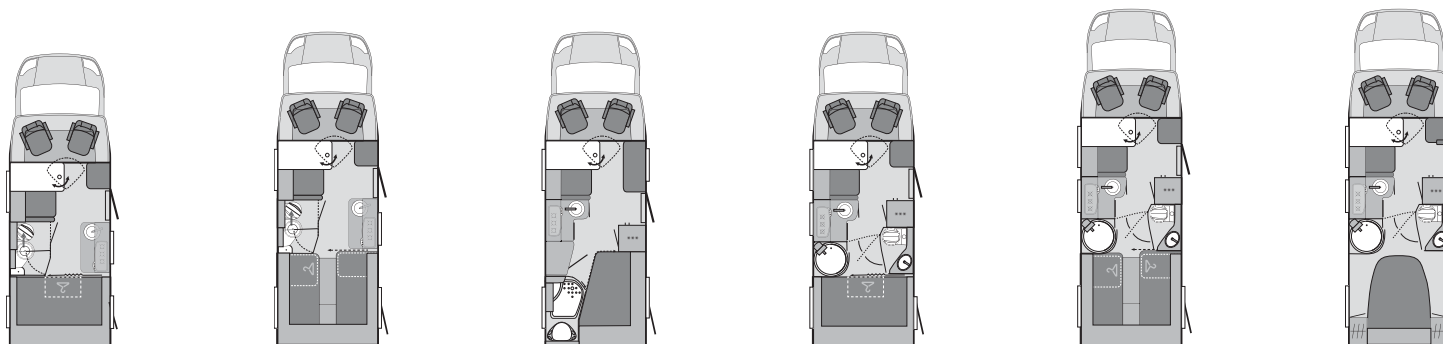

SKY TI

SKY TI	600 MG	650 MEG	650 MF	650 MG	700 MEG	700 MX
FIAT BASISMOTOR						
FIAT 2,0 l Multijet 115 Light	58.159,00 €	57.722,00 €	57.722,00 €	58.159,00	60.399,00 €	61.399,00 €
MEERPRIJS						
Motor 2,3 l Multijet 130 light	1.933,00 €	1.933,00 €	1.933,00 €	2.310,00 €	2.310,00 €	2.310,00 €
Motor 2,3 l Multijet 150 light	3.613,00 €	3.613,00 €	3.613,00 €	3.990,00 €	3.990,00 €	3.990,00 €
Motor 3,0 l Multijet 180 light	6.555,00 €	6.555,00 €	6.555,00 €	6.932,00 €	6.932,00 €	6.932,00 €
Motor 2,3 l Multijet 130 Heavy		3.646,00 €	3.646,00 €	3.910,00 €	3.910,00 €	3.910,00 €
Motor 2,3 l Multijet 150 Heavy		5.327,00 €	5.327,00 €	5.591,00 €	5.591,00 €	5.591,00 €
Motor 3,0 l Multijet 180 Heavy		8.269,00 €	8.269,00 €	8.533,00 €	8.533,00 €	8.533,00 €
Basisuitrusting:						
Totale lengte (cm)	649	699	699	699	747	747
Breedte buiten/binnen (cm)	234/218	234/218	234/218	234/218	234/218	234/218
Hoogte buiten/binnen (cm)	275/200	275/200	275/200	275/200	275/200	275/200
FIAT 2,0 l und 2,3 l / 3,0 l Multijet Light						
Massa ledig voertuig (kg)*	2.640/2.690	2.720 / 2.770	2.720 / 2.770	2.720 / 2.770	2.800 / 2.850	2.800 / 2.850
Rijkgewicht (kg)*	2.820/2.870	2.900 / 2.950	2.900 / 2.950	2.900 / 2.950	2.980 / 3.030	2.980 / 3.030
Totaal toegestane gewicht (kg)*	3.500	3.500	3.500	3.500	3.500	3.500
Max. laadvermogen (kg)*	860/810	780 / 730	780 / 730	780 / 730	700 / 650	700 / 650
Max. aanhangergewicht (kg)	2.000	2.000	2.000	2.000	2.000	2.000
Wielbasis (cm)	380	380	380	403	403	403
Bandenmaat 3,5 t	215 / 70 R 15 CP	215 / 70 R 15 CP	215 / 70 R 15 CP	215 / 70 R 15 CP	215 / 70 R 15 CP	215 / 70 R 15 CP
Velgenmaat 3,5 t	6J x 15	6J x 15	6J x 15	6J x 15	6J x 15	6J x 15
FIAT 2,3 l / 3,0 l Multijet Heavy						
Massa ledig voertuig (kg)*	-	2.760 / 2.810	2.760 / 2.810	2.760 / 2.810	2.840 / 2.890	2.840 / 2.890
Rijkgewicht (kg)*	-	2.940 / 2.990	2.940 / 2.990	2.940 / 2.990	3.020 / 3.070	3.020 / 3.070
Totaal toegestane gewicht (kg)*	-	4.000	4.000	4.000	4.000	4.000
Max. laadvermogen (kg)*	-	1.240 / 1.190	1.240 / 1.190	1.240 / 1.190	1.160 / 1.110	1.120 / 1.070
Max. aanhangergewicht (kg)	-	1.850	1.850	1.850	1.850	1.850
Wielbasis (cm)	-	380	380	403	403	403
Bandenmaat 4,0 t	-	225 / 75 R 16 CP	225 / 75 R 16 CP	225 / 75 R 16 CP	225 / 75 R 16 CP	225 / 75 R 16 CP

* = Zie de verklaringen

x Standaarduitrusting
- Niet mogelijk

Genoemde prijzen zijn exclusief kosten rijklaarmaken en transportkosten