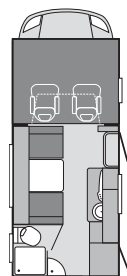

SKY TRAVELLER

SKY TRAVELLER	500 D	600 D	600 DKG	650 DG
FIAT BASISMOTOR				
FIAT 2,0 l Multijet 115 Light	51.645,00 €	56.286,00 €	56.786,00 €	58.286,00 €
MEERPRIJS				
Motor 2,3 l Multijet 130 light	1.933,00 €	1.933,00 €	2.293,00 €	1.933,00 €
Motor 2,3 l Multijet 150 light	3.613,00 €	3.613,00 €	3.613,00 €	3.613,00 €
Motor 3,0 l Multijet 180 light		6.555,00 €	6.555,00 €	6.555,00 €
Motor 2,3 l Multijet 130 Heavy				3.646,00 €
Motor 2,3 l Multijet 150 Heavy				5.327,00 €
Motor 3,0 l Multijet 180 Heavy				8.269,00 €
Basisuitrusting:				
Totale lengte (cm)	561	649	649	699
Breedte buiten/binnen (cm)	234/218	234/218	234/218	234/218
Hoogte buiten/binnen (cm)	315/200	315/200	315/200	315/200
FIAT 2,0 l und 2,3 l / 3,0 l Multijet Light				
Massa ledig voertuig (kg)*	2690	2.830 / 2.880	2.830 / 2.880	2.890 / 2.940
Rijkgewicht (kg)*	2870	3.010 / 3.060	3.010 / 3.060	3.070 / 3.120
Totaal toegestane gewicht (kg)*	3.500	3.500	3.500	3.500
Max. laadvermogen (kg)*	810	670 / 620	670 / 620	610 / 560
Max. aanhangergewicht (kg)	2.000	2.000	2.000	2.000
Toegestaan aantal personen tijdens het rijden	6	6	6	6/5
Bandenmaat 3,5 t	215/70 R15CP	215/70 R15CP	215/70 R15CP	215/70 R15CP
Velgenmaat 3,5 t	6 x 15	6 x 15	6 x 15	6 x 15
FIAT 2,3 l / 3,0 l Multijet Heavy				
Massa ledig voertuig (kg)*	-	-	-	2.930 / 2.980
Rijkgewicht (kg)*	-	-	-	3.110 / 3.160
Totaal toegestane gewicht (kg)*	-	-	-	4.000
Max. laadvermogen (kg)*	-	-	-	1.070 / 1.020
Max. aanhangergewicht (kg)	-	-	-	1.850
Wielbasis (cm)	-	-	-	225/75 R16CP
Bandenmaat 4,0 t	-	-	-	6J x 16

* = Zie de verklaringen

x Standaarduitrusting
- Niet mogelijk

Genoemde prijzen zijn exclusief kosten rijklaarmaken en transportkosten