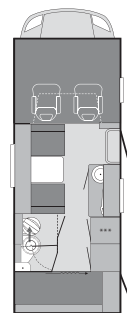

SKY TRAVELLER

SKY TRAVELLER	500 D	600 D	600 DKG	650 DG
FIAT BASISMOTOR				
FIAT 2,0 l Multijet 115 Light	51.645,00 €	56.286,00 €	56.786,00 €	58.286,00 €
MEERPRIJS				
Motor 2,3 l Multijet 130 light	1.933,00 €	1.933,00 €	2.293,00 €	1.933,00 €
Motor 2,3 l Multijet 150 light	3.613,00 €	3.613,00 €	3.613,00 €	3.613,00 €
Motor 3,0 l Multijet 180 light		6.555,00 €	6.555,00 €	6.555,00 €
Motor 2,3 l Multijet 130 Heavy				3.646,00 €
Motor 2,3 l Multijet 150 Heavy				5.327,00 €
Motor 3,0 l Multijet 180 Heavy				8.269,00 €
Basisuitrusting:				
Totale lengte (cm)	561	649	649	699
Breedte buiten/binnen (cm)	234/218	234/218	234/218	234/218
Hoogte buiten/binnen (cm)	315/200	315/200	315/200	315/200
FIAT 2,0 l und 2,3 l / 3,0 l Multijet Light				
Massa ledig voertuig (kg)*	2690	2.830 / 2.880	2.830 / 2.880	2.890 / 2.940
Rijkgewicht (kg)*	2870	3.010 / 3.060	3.010 / 3.060	3.070 / 3.120
Totaal toegestane gewicht (kg)*	3.500	3.500	3.500	3.500
Max. laadvermogen (kg)*	810	670 / 620	670 / 620	610 / 560
Max. aanhangergewicht (kg)	2.000	2.000	2.000	2.000
Toegestaan aantal personen tijdens het rijden	6	6	6	6/5
Bandenmaat 3,5 t	215/70 R15CP	215/70 R15CP	215/70 R15CP	215/70 R15CP
Velgenmaat 3,5 t	6 x 15	6 x 15	6 x 15	6 x 15
FIAT 2,3 l / 3,0 l Multijet Heavy				
Massa ledig voertuig (kg)*	-	-	-	2.930 / 2.980
Rijkgewicht (kg)*	-	-	-	3.110 / 3.160
Totaal toegestane gewicht (kg)*	-	-	-	4.000
Max. laadvermogen (kg)*	-	-	-	1.070 / 1.020
Max. aanhangergewicht (kg)	-	-	-	1.850
Wielbasis (cm)	-	-	-	225/75 R16CP
Bandenmaat 4,0 t	-	-	-	6J x 16

* = Zie de verklaringen

x Standaarduitrusting
- Niet mogelijk

Genoemde prijzen zijn exclusief kosten rijklaarmaken en transportkosten