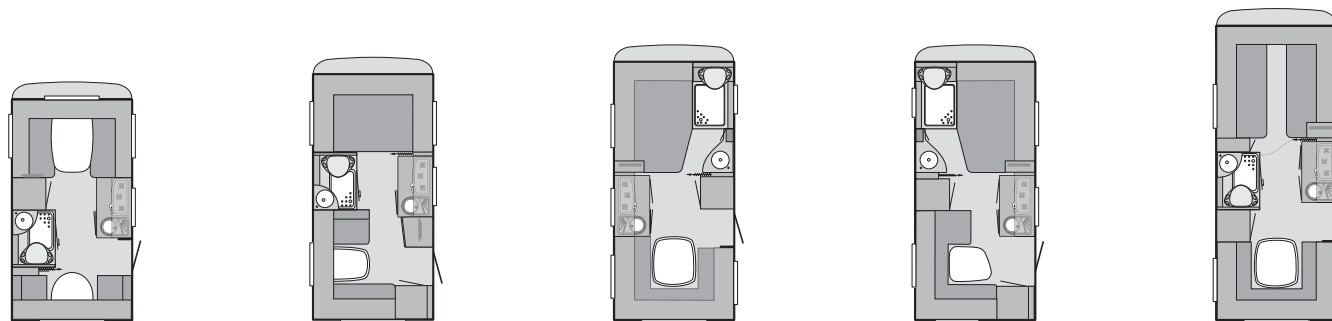

Technische gegevens & prijzen 2012-2 | caravans

Caravans 2012 | Sport | Südwind | Südwind Exclusive | Deseo | Lifestyle

SPORT

Technische gegevens

Technische gegevens/uitrustingdetails	400 LK	420 QD	450 FU	450 FS	500 EU
Totale lengte (cm)*	596	640	666	666	728
Binnenlengte (cm)	400	444	470	470	532
Totale breedte / breedte binnenzijde (cm)	232 / 216	232 / 216	232 / 216	232 / 216	232/216
Totale hoogte / stahoogte (cm)	257 / 196	257 / 196	257 / 196	257 / 196	257/196
Omloopmaat voortent (cm)	828	872	898	898	960
Leeggewicht (kg) **	890	950	980	1000	1.090
Rijkgewicht (kg) **	960	1.020	1.050	1.070	1.160
Toelaatbaar totaalgewicht (kg) **	1.200	1.300	1.300	1.300	1.400
Laadvermogen (kg) **	310	350	320	300	310
Bandenmaat	195/70 R 14	195/70 R 14	195/70 R 14	195/70 R 14	185 R14C
Velgenmaat	5 1/2 J x 14	5 1/2 J x 14	5 1/2 J x 14	5 1/2 J x 14	5 1/2 J x 14
Slaapplaatsen	4	3	4	3	4
Bedmaat voorin (cm)	198 x 136	207 x 134	198 x 137	198 x 137	2 x 198 x 87
Bedmaat midden (cm)	-	-	-	-	-
Bedmaat achter (cm)	213 x 62; Opklapbed 210 x 60	192 x 143/95 ¹⁾	198 x 147/127	188 x 145/97 ¹⁾	198 x 137
Openslaande ramen rondom (Type Polyplastic) ***	5	5	6	5	6
Dakluiken met vliegenhor	1	1	3	3	2
Ventilatiekanaal dak	2	2	2	2	1
Totaalprijs in standaard uitvoering in Euro	11.720,00 €	12.740,00 €	13.960,00 €	13.960,00 €	14.990,00 €