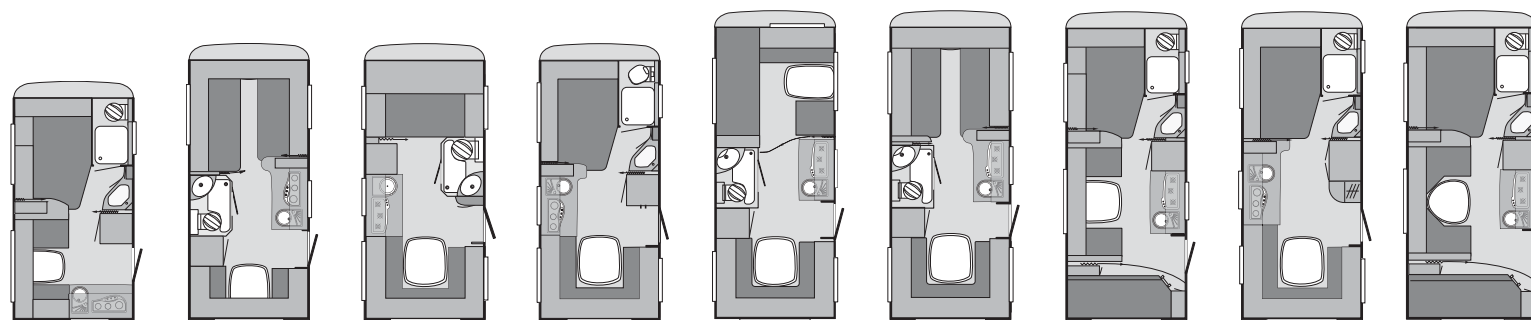

Technische gegevens & prijzen 2012-2 | caravans

Caravans 2012 | Sport | Südwind | Südwind Exclusive | Deseo | Lifestyle

SÜDWIND

Technische gegevens

Technische gegevens/uitrustingdetails	400 FD	450 EL	450 QU	450 FU	500 KU	500 EU	500 FDK	500 FU	500 FSK
Totale lengte (cm)*	▶ 596	666	666	666	728	728	728	728	728
Binnenlengte (cm)	▶ 400	470	470	470	532	532	532	532	532
Totale breedte / breedte binnenzijde (cm)	▶ 232/216	232/216	232/216	232/216	232/216	232/216	232/216	232/216	250/234
Totale hoogte / stahoogte (cm)	▶ 257/196	257/196	257/196	257/196	257/196	257/196	257/196	257/196	257/196
Omloopmaat voortent (cm)	▶ 828	898	898	898	960	960	960	960	960
Leeggewicht (kg) **	▶ 930	1.010	1.010	1.010	1.110	1.130	1.120	1.110	1.180
Rijkgewicht (kg) **	▶ 1.000	1.080	1.080	1.080	1.180	1.200	1.190	1.180	1.250
Toelaatbaar totaalgewicht (kg) **	▶ 1.200	1.300	1.300	1.300	1.400	1.400	1.400	1.400	1.500
Laadvermogen (kg) **	▶ 270	290	290	290	290	270	280	290	320
Bandenmaat	▶ 195/70 R 14	195/70 R 14	195/70 R 14	195/70 R 14	185 R14C	185 R14C	185 R14C	185 R14C	185 R14C
Velgenmaat	▶ 5 1/2 J x 14	5 1/2 J x 14	5 1/2 J x 14	5 1/2 J x 14	5 1/2 J x 14	5 1/2 J x 14	5 1/2 J x 14	5 1/2 J x 14	5 1/2 J x 14
Slaapplaatsen	▶ 3	3	4	4	6	4	5	4	tot 5
Bedmaat voorin (cm)	▶ 199 x 138	1x 199 x 88 / 1x 186 x 86	208 x 136	199 x 138	192 x 133 / 2x 194 x 77	2 x 198 x 86	198 x 138	198 x 138	198 x 156
Bedmaat midden (cm)	▶ -	-	-	-	-	-	213 x 96	-	213 x 113
Bedmaat achter (cm)	▶ 190 x 98	210 x 88	202 x 14 /127	202 x 147/127	202 x 141 x 137	202 x 141/137	2 x 187 x 72	202 x 169/127	2 x 205 x 72
Openslaande ramen rondom (Type Polyplastic) ***	▶ 4	4	6	6	7	6	6	6	6
Dakluiken met vliegenhor	▶ 2	4	3	2	4	4	3	2	3
Ventilatiekanaal dak	▶ 1	-	1	1	-	-	1	1	1
Totaalprijs in standaard uitvoering in Euro	▶ 14.980,00 €	16.110,00 €	16.110,00 €	16.110,00 €	17.130,00 €	17.130,00 €	16.720,00 €	17.130,00 €	17.130,00 €