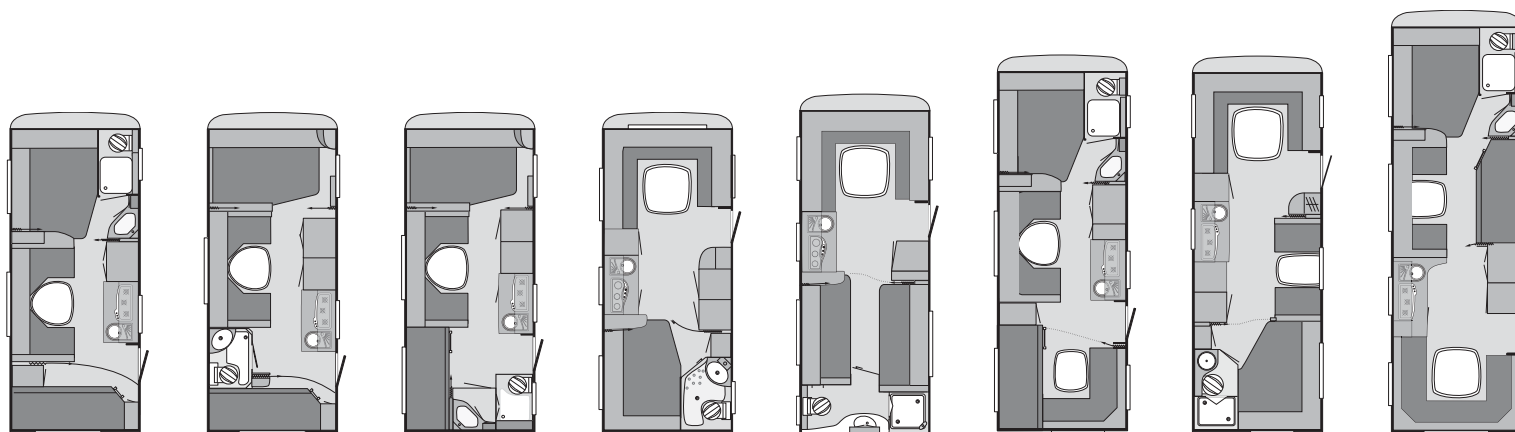

Technische gegevens/uitrustingdetails	550 FSK	550 QSK	550 QS	550 UF	590 UEB	650 FSK	650 UDF	750 FKU
Totale lengte (cm)*	▶ 750	750	750	750	786	858	858	944
Binnenlengte (cm)	▶ 554	554	554	554	590	660	660	746
Totale breedte / breedte binnenzijde (cm)	▶ 250/234	250/234	250/234	250/234	250/234	250/234	250/234	250/234
Totale hoogte / stahoogte (cm)	▶ 257/196	257/196	257/196	257/196	257/196	257/196	257/196	257/196
Omloopmaat voortent (cm)	▶ 982	982	982	982	1.018	1.088	1.088	1.174
Leeggewicht (kg) **	▶ 1.220	1.230	1.220	1.220	1.250	1.490	1.490	1.650
Rijkgewicht (kg) **	▶ 1.290	1.300	1.290	1.290	1.320	1.560	1.560	1.720
Toelaatbaar totaalgewicht (kg) **	▶ 1.500	1.500	1.500	1.500	1.600	1.900	1.900	2.000
Laadvermogen (kg) **	▶ 280	270	280	280	350	410	410	350
Bandenmaat	▶ 185 R14C	185 R14C	185 R14C	185 R14C	185 R14C	185/65 R14	185/65 R14	195/70 R14
Velgenmaat	▶ 5 1/2 J x 14	5 1/2 J x 14	5 1/2 J x 14	5 1/2 J x 14	5 1/2 J x 14	5 1/2 J x 14	5 1/2 J x 14	5 1/2 J x 14
Slaapplaatsen	▶ tot 5	tot 5	tot 5	5	4	5	tot 7	7
Bedmaat voorin (cm)	▶ 198 x 156	198 x 136	198 x 136	228 x 179/137	220 x 185/157	198 x 156	228 x 179/137	198 x 156
Bedmaat midden (cm)	▶ 213 x 113	213 x 113	213 x 113	-	2x 198 x 86	213 x 113	189x82; Opklapbed 189x70	213 x 96 / 2x 187 x 72
							[zie opties voor vast stapelbed 2x188x72]	
Bedmaat achter (cm)	▶ 2 x 205 x 72	2 x 205 x 72	2 x 187 x 72	198 x 139	-	2 x 189 x 72	200 x 149	220 x 170/137
Openslaande ramen rondom (Type Polyplastic) ***	▶ 6	5	5	6	7	8	7	9
Dakluiken met vliegenhor	▶ 3	3	3	3	3	3	3	3
Ventilatiekanaal dak	▶ 1	1	2	1	-	1	1	1
Totaalprijs in standaard uitvoering in Euro	▶ 18.350,00 €	18.350,00 €	18.350,00 €	19.370,00 €	19.370,00 €	22.430,00 €	23.450,00 €	25.490,00 €