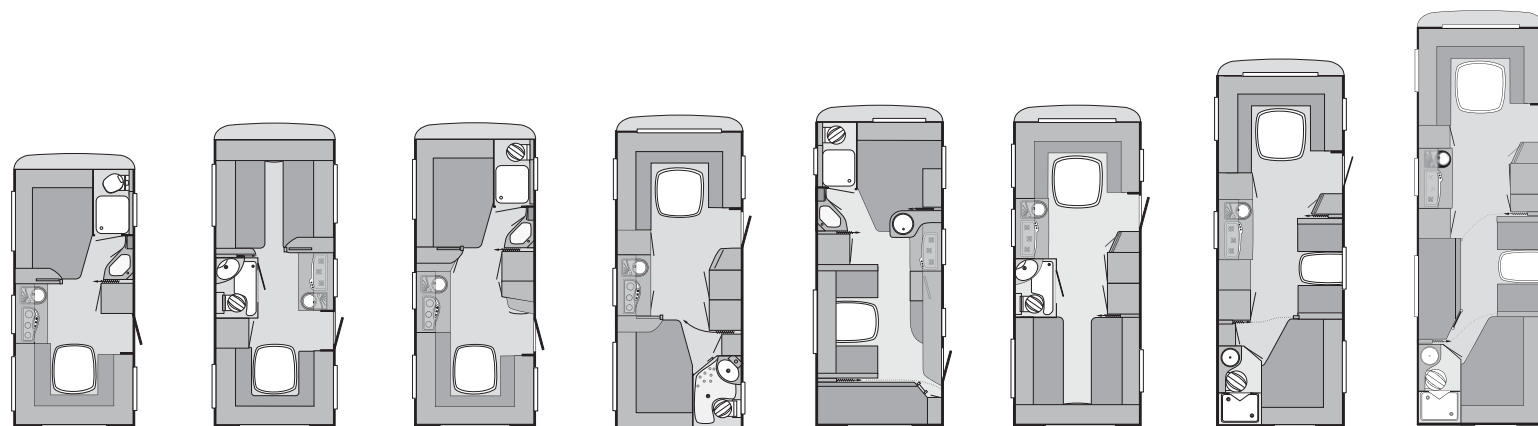

Technische gegevens & prijzen 2012-2 | caravans

Caravans 2012 | Sport | Südwind | Südwind Exclusive | Deseo | Lifestyle

SÜDWIND „Exclusive“

Technische gegevens

Technische gegevens/uitrustingdetails	450 FU	500 EU	500FU	550 UF	580 FDK	580 UE	650 UDF	750 UKF
Totale lengte (cm)*	▶ 666	728	728	750	764	764	858	944
Binnenlengte (cm)	▶ 470	532	532	554	568	568	660	746
Totale breedte / breedte binnenzijde (cm)	▶ 232 / 216	232 / 216	232 / 216	250 / 234	250 / 234	250 / 234	250 / 234	250 / 234
Totale hoogte / stahoogte (cm)	▶ 257 / 196	257 / 196	257 / 196	257 / 196	257 / 196	257 / 196	257/196	257/196
Omloopmaat voortent (cm)	▶ 898	960	960	982	996	996	1.088	1.174
Leeggewicht (kg) **	▶ 1.025	1.140	1.140	1.230	1.300	1.280	1.510	1.660
Rijkgewicht (kg) **	▶ 1.095	1.210	1.210	1.300	1.370	1.350	1.580	1.730
Toelaatbaar totaalgewicht (kg) **	▶ 1.300	1.400	1.400	1.500	1.600	1.600	1.900	2.000
Laadvermogen (kg) **	▶ 275	260	260	270	300	320	390	340
Bandenmaat	▶ 195/70 R 14	185 R14C	185 R14C	185 R14C	185 R14C	185 R14C	185/65 R14	195/70 R14
Velgenmaat	▶ 5 1/2 J x 14	5 1/2 J x 14	5 1/2 J x 14	5 1/2 J x 14	5 1/2 J x 14	5 1/2 J x 14	5 1/2 J x 14	5 1/2 J x 14
Slaapplaatsen	▶ 4	4	4	4	5	tot 5	tot 7	7
Bedmaat voorin (cm)	▶ 198 x 137	2 x 193 x 86	198 x 137	216 x 179/137	198 x 155	216 x 139/127	216 x 139/127	216 x 179/137
Bedmaat midden (cm)	▶ -	-	-	-	213 x 113	-	188x80; Opklapbed 201x62	188 x 80 / 2x 187 x 72
							(zie opties voor vast stapelbed 2x188x72)	
Bedmaat achter (cm)	▶ 198 x 147/127	198 x 141/137	198 x 171/127	196 x 137	2 x 205 x 72	2 x 193 x 86; Opklapbed 190 x 85	197 x 149	197 x 149
Openslaande ramen rondom (Type Polyplastic) ***	▶ 6	6	6	6	7	7	7	9
Dakluiken met vliegenhor	▶ 3	3	3	4	3	3	3	3
Ventilatiekanaal	▶ 1 / -	- / 1	1 / -	1 / -	1 / -	- / 1	1	1
Totaalprijs in standaard uitvoering in Euro	▶ 17.530,00 €	18.860,00 €	18.860,00 €	20.800,00 €	21.410,00 €	21.410,00 €	25.490,00 €	28.990,00 €